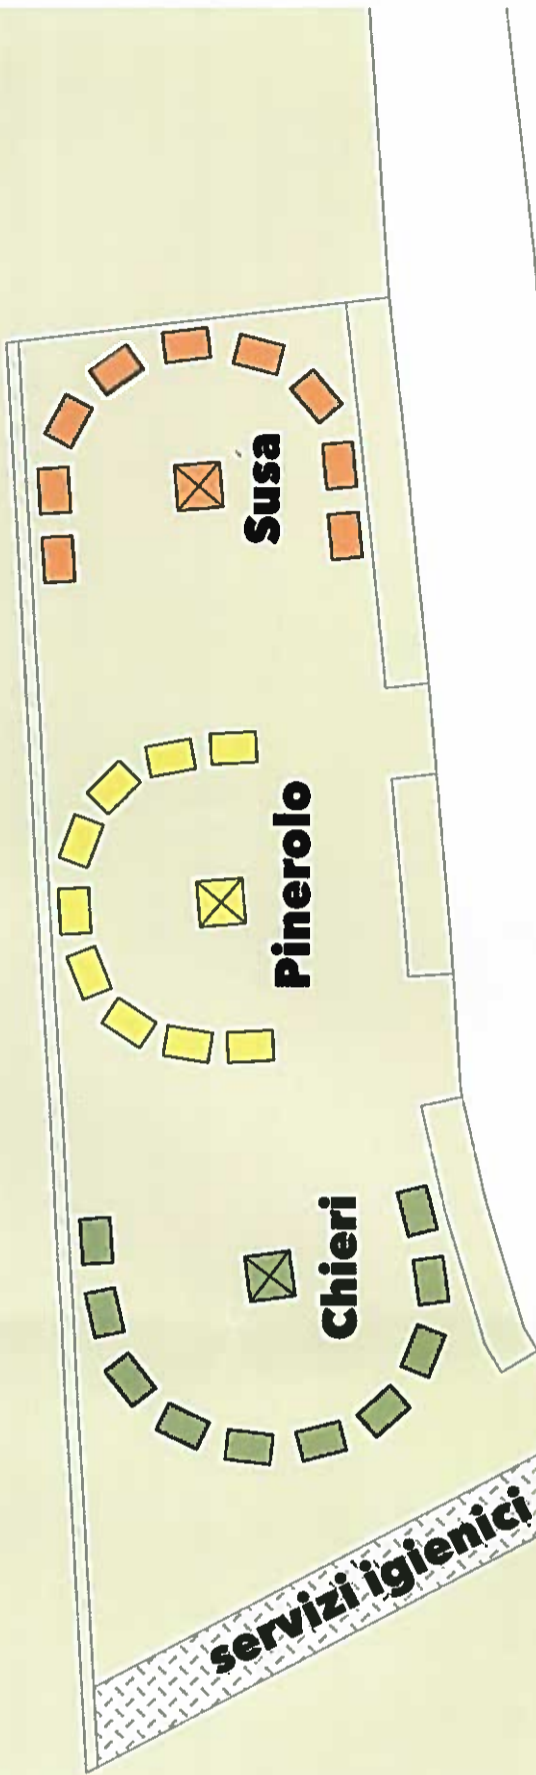

area espositiva est

1 unità = 10 m

Evento "NATALE SUL LAGO"
presso il Lungolago di Viverone

2016

3b

PLANIMETRIA scala 1:500