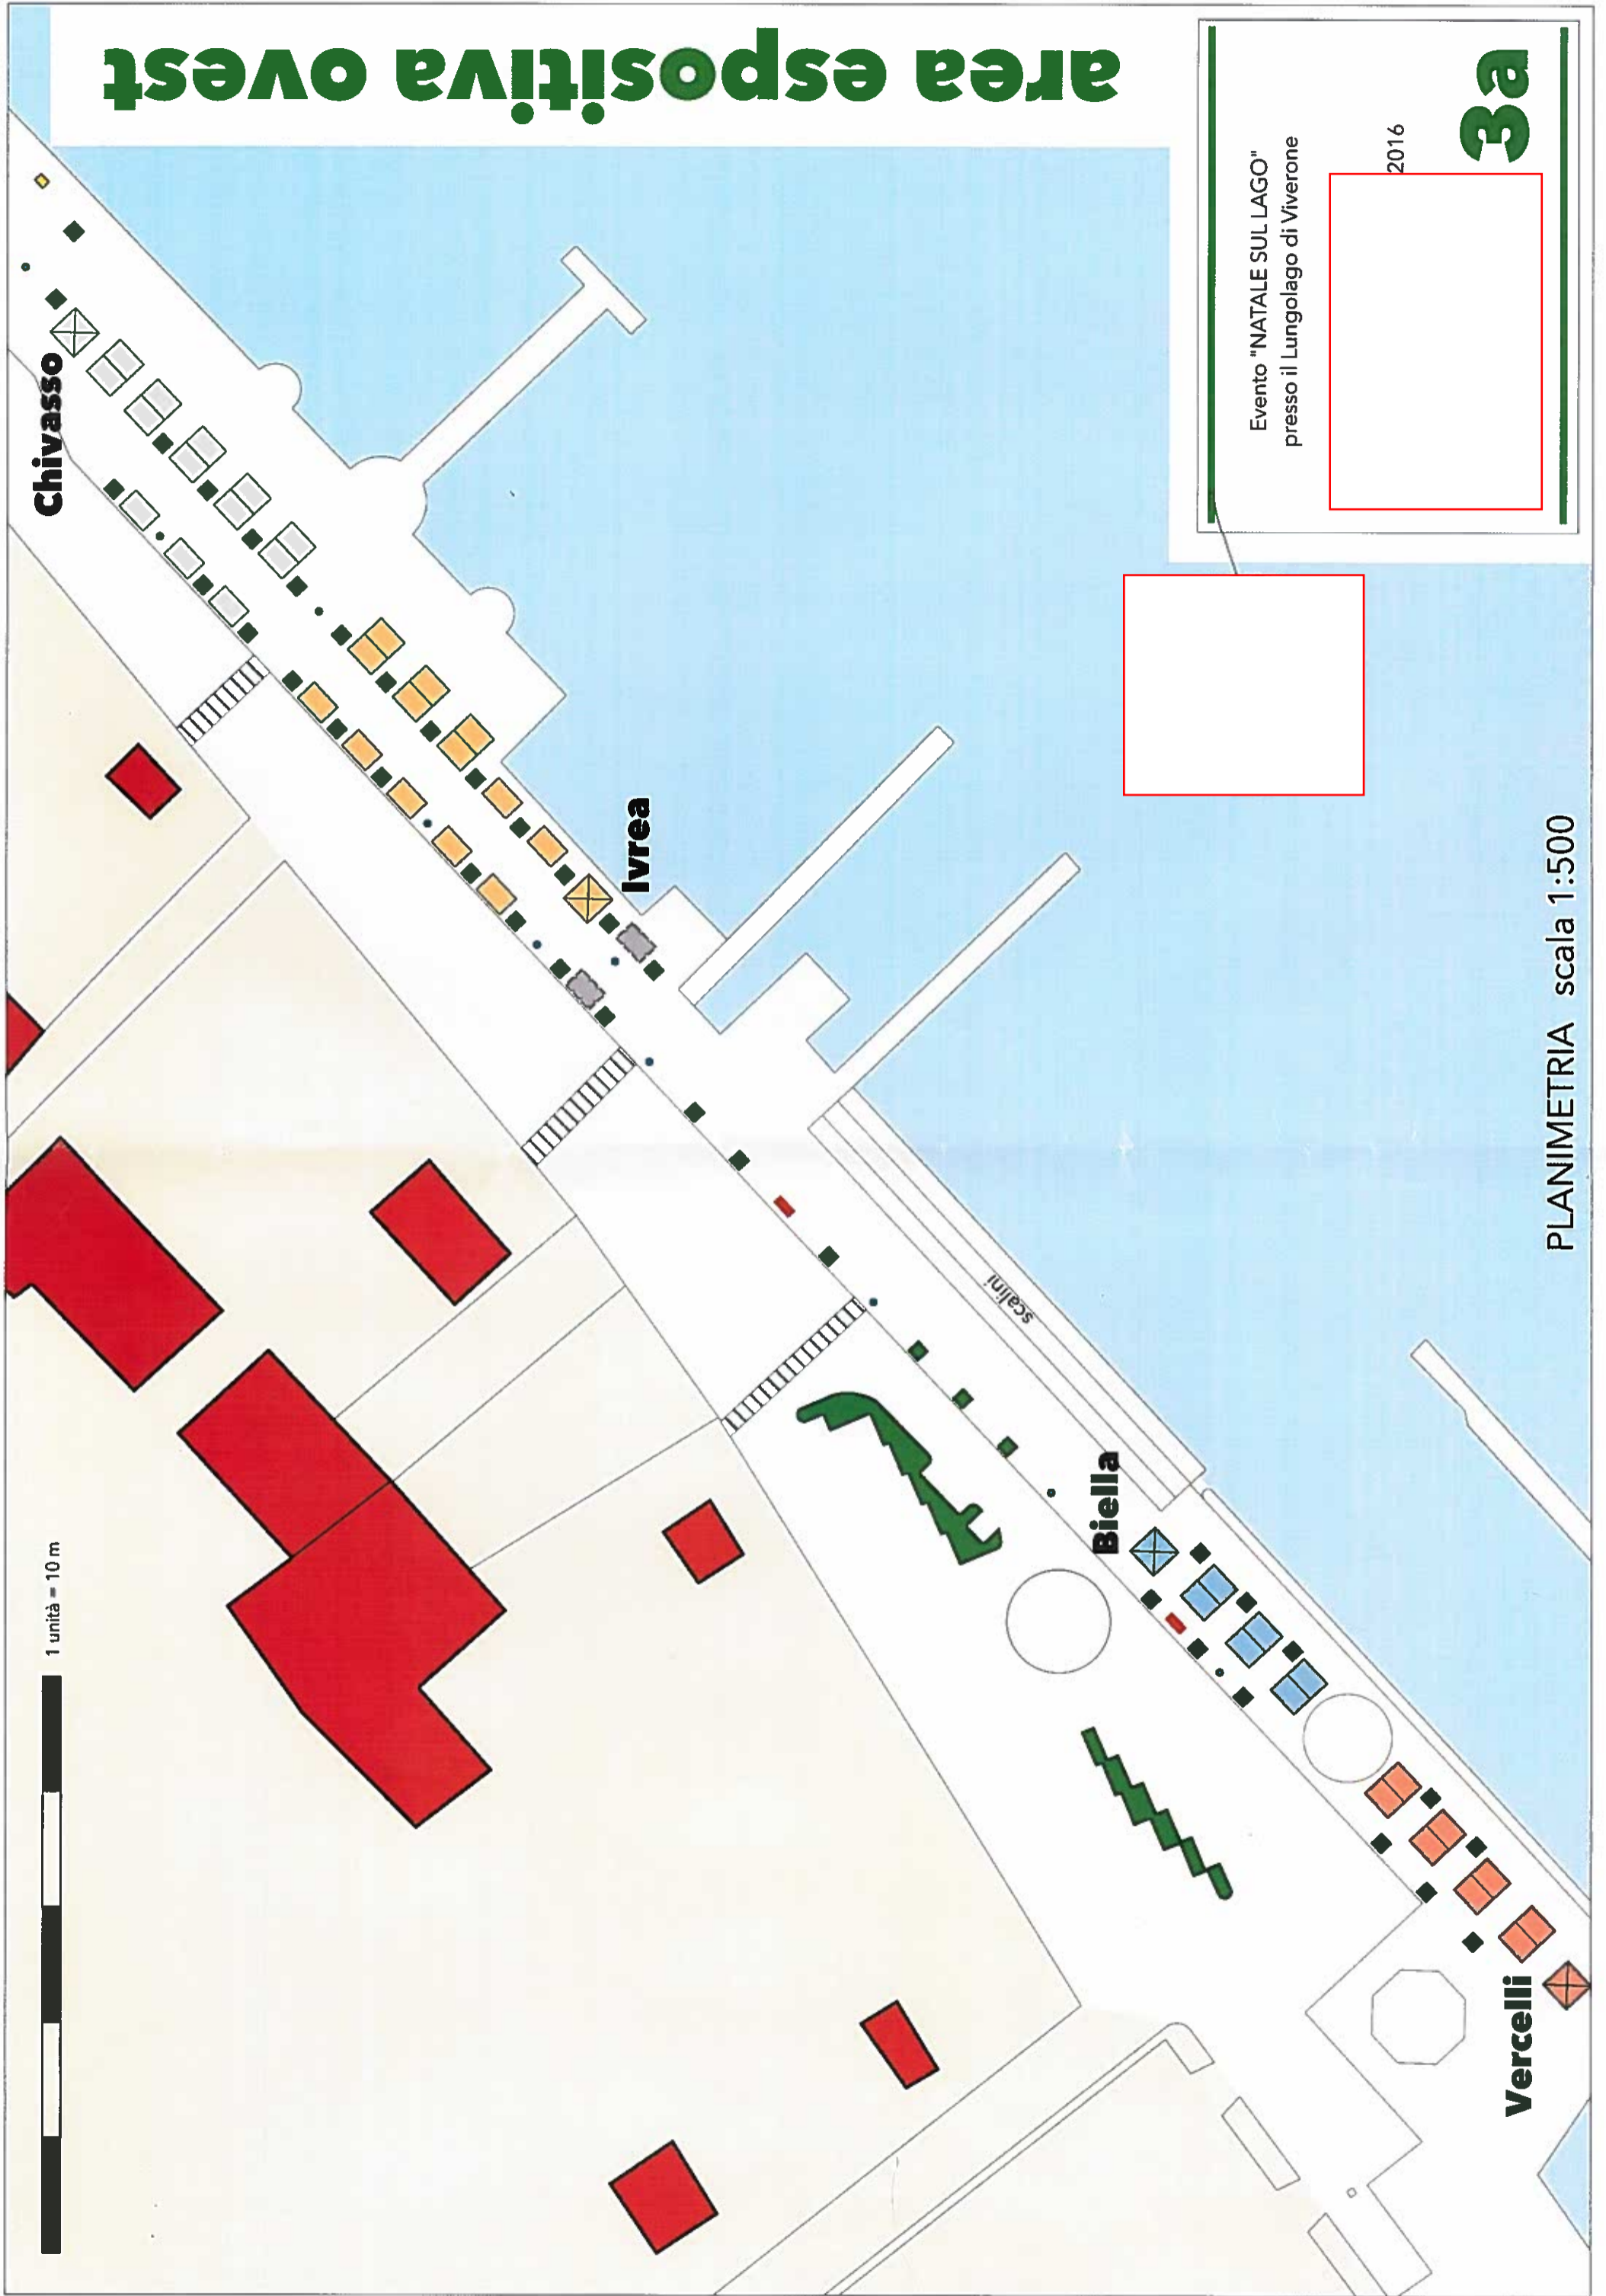

area espositiva ovest

1 unità = 10 m

Evento "NATALE SUL LAGO"
presso il Lungolago di Viverone

2016

3a

PLANIMETRIA scala 1:500