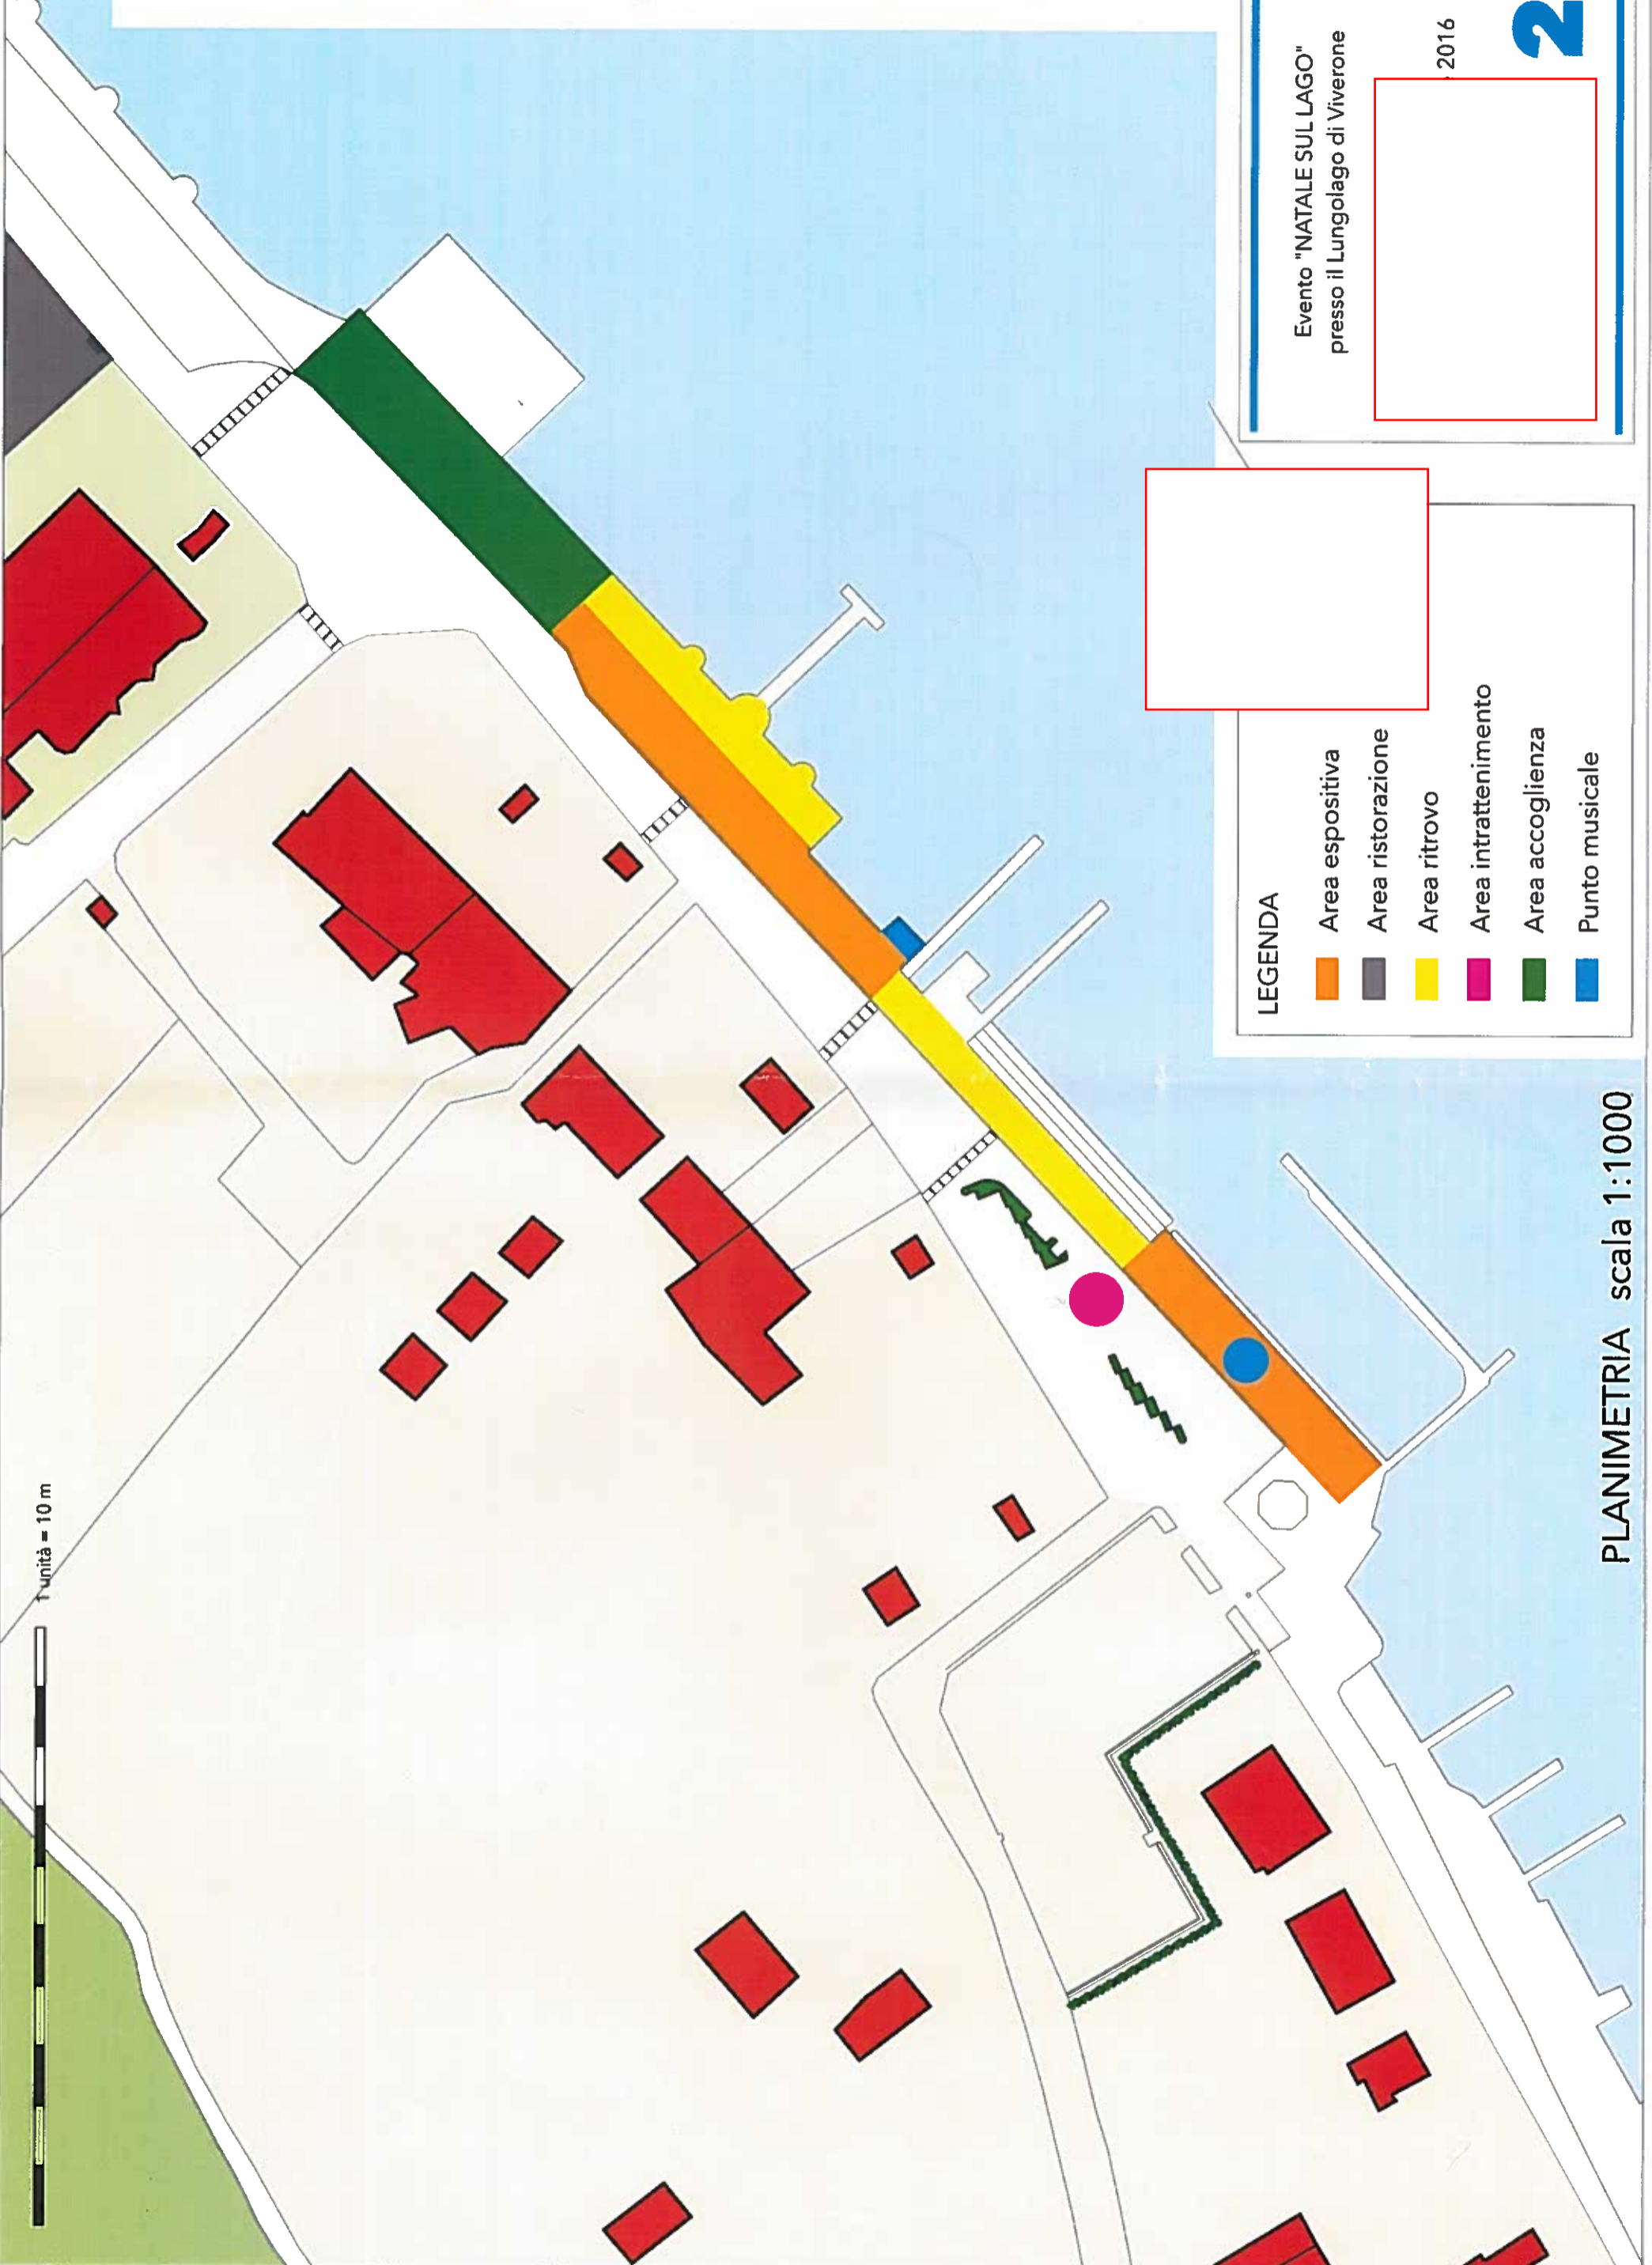

destinazioni d'uso

1 unità = 10 m

LEGENDA

- Area espositiva
- Area ristorazione
- Area ritrovo
- Area intrattenimento
- Area accoglienza
- Punto musicale

Evento "NATALE SUL LAGO"
presso il Lungolago di Viverone

2016

2b

PLANIMETRIA scala 1:1000