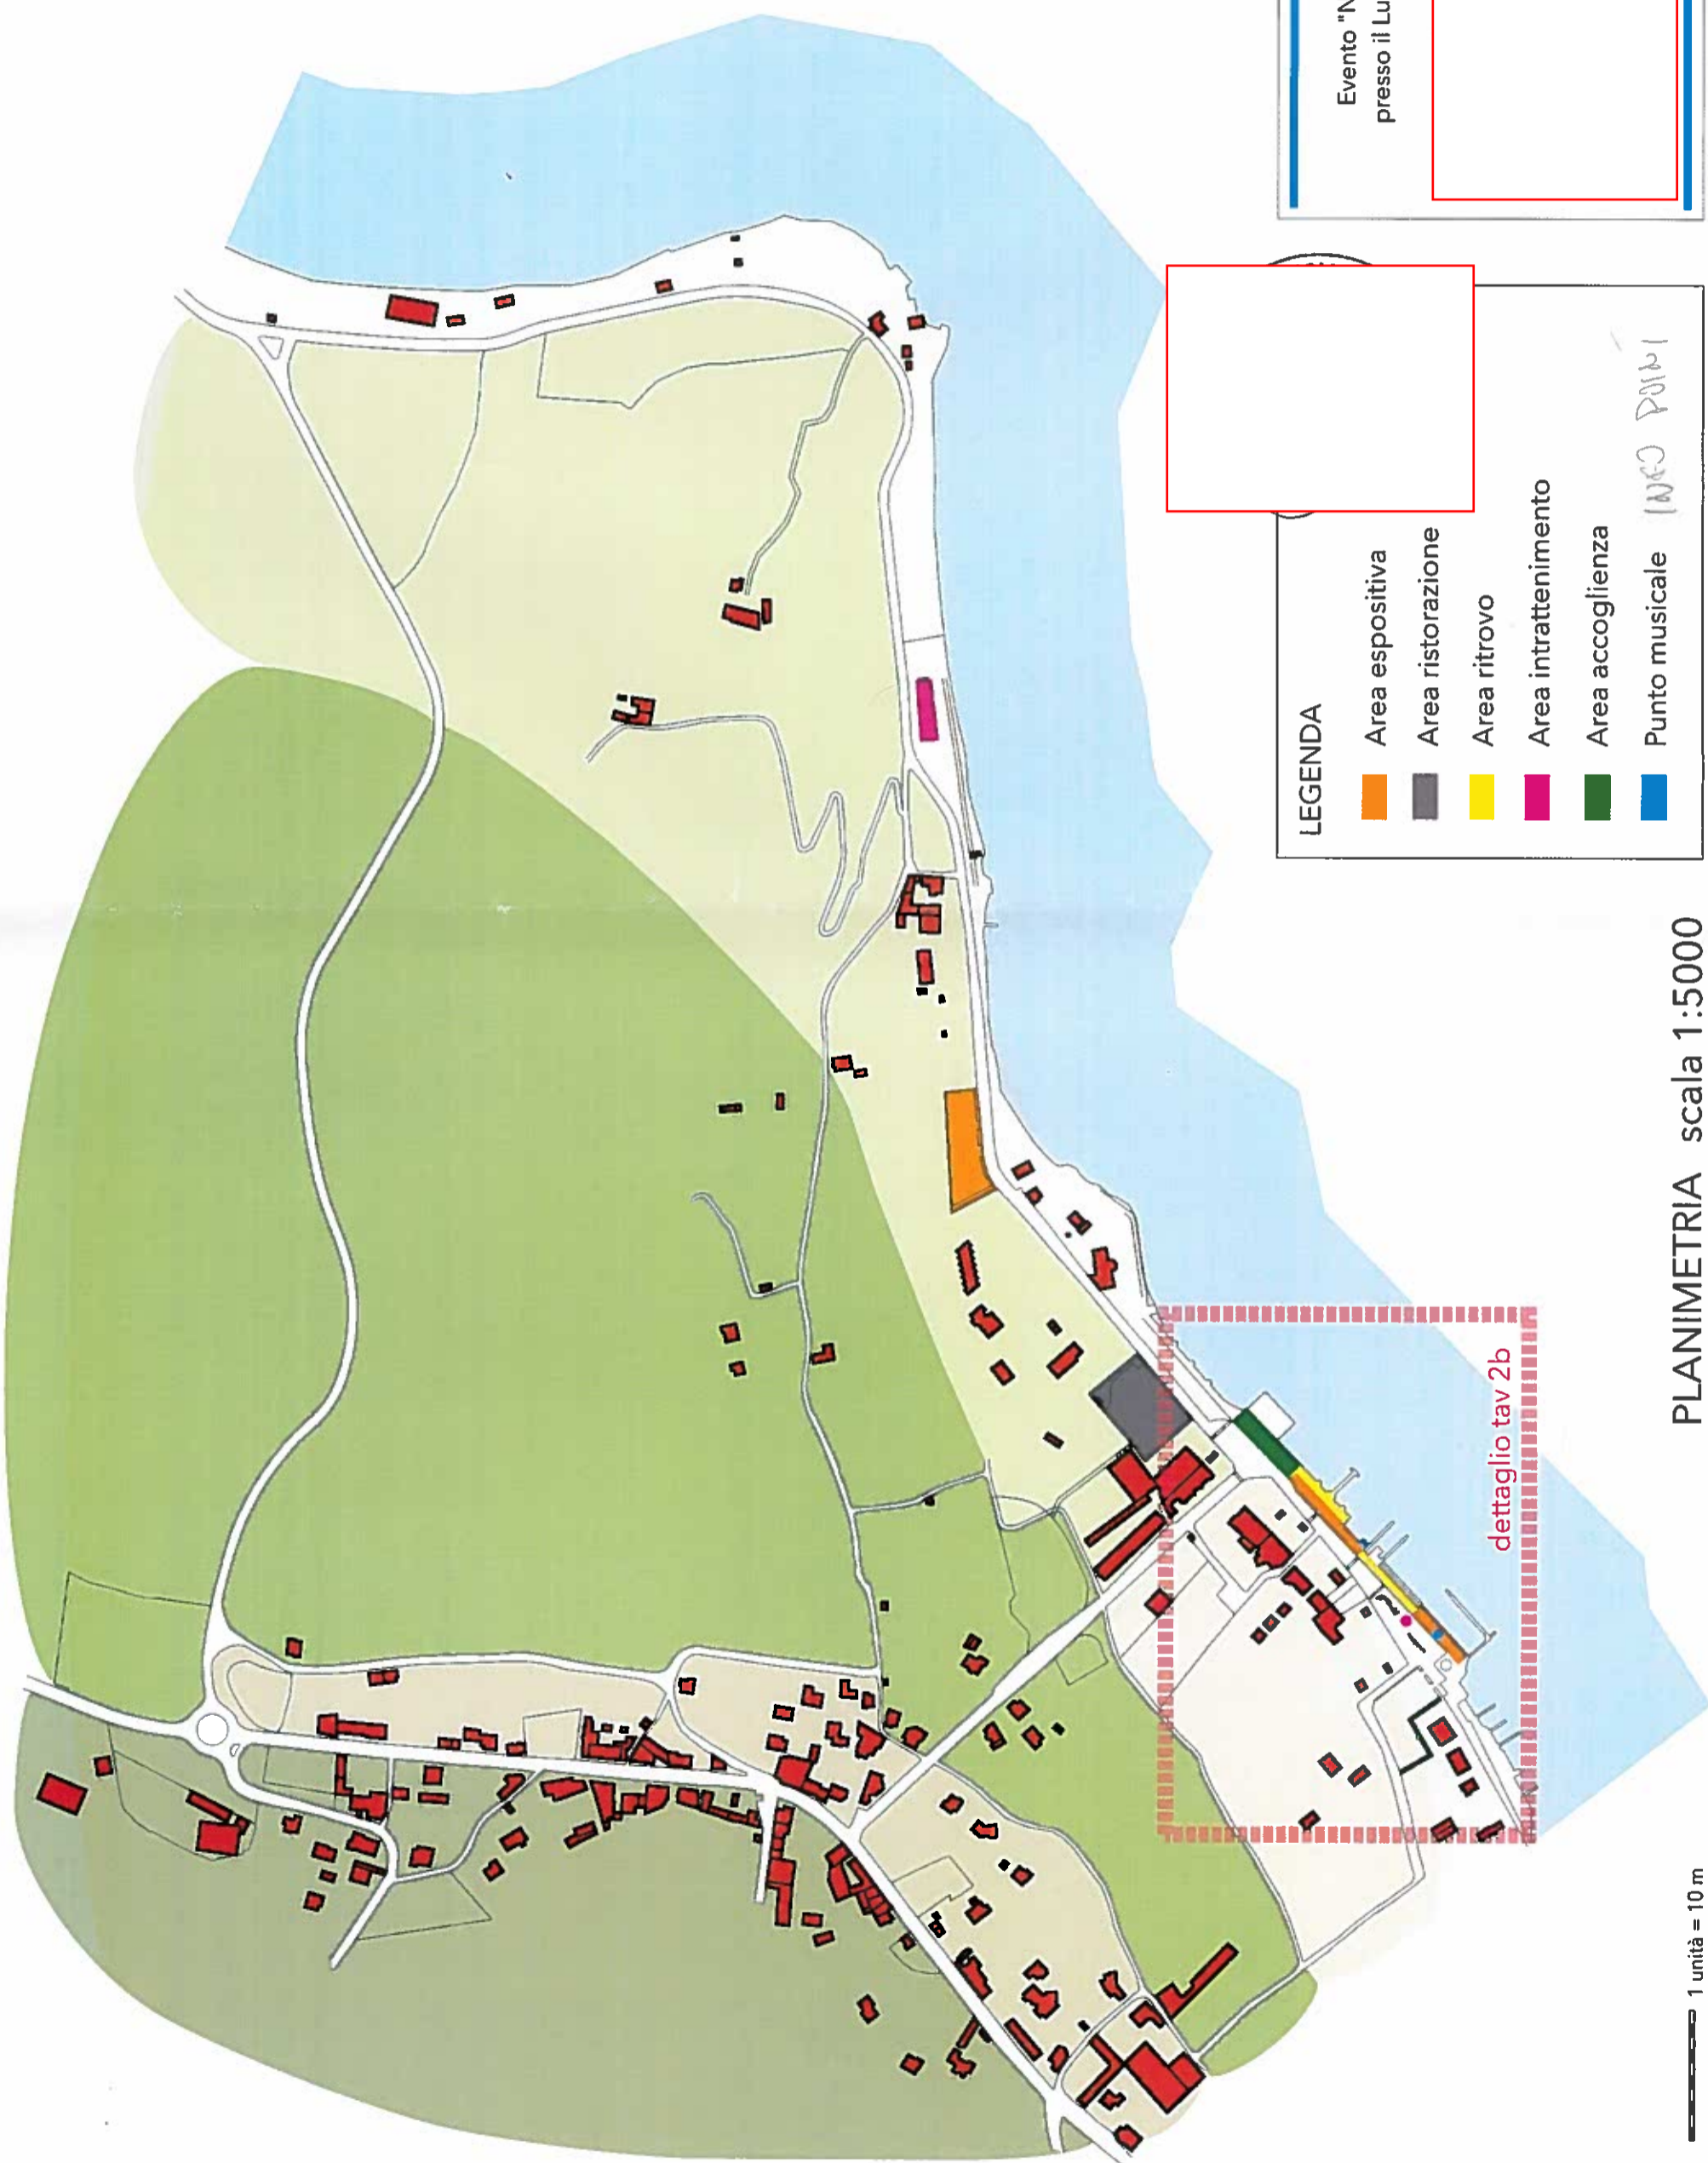

# destinazioni d'uso

## LEGENDA

- Area espositiva
- Area ristorazione
- Area ritrovo
- Area intrattenimento
- Area accoglienza
- Punto musicale

Evento "NATALE SULL LAGO"  
presso il Lungolago di Viverone

2016

# 2a

1 unità = 10 m

PLANIMETRIA scala 1:5000