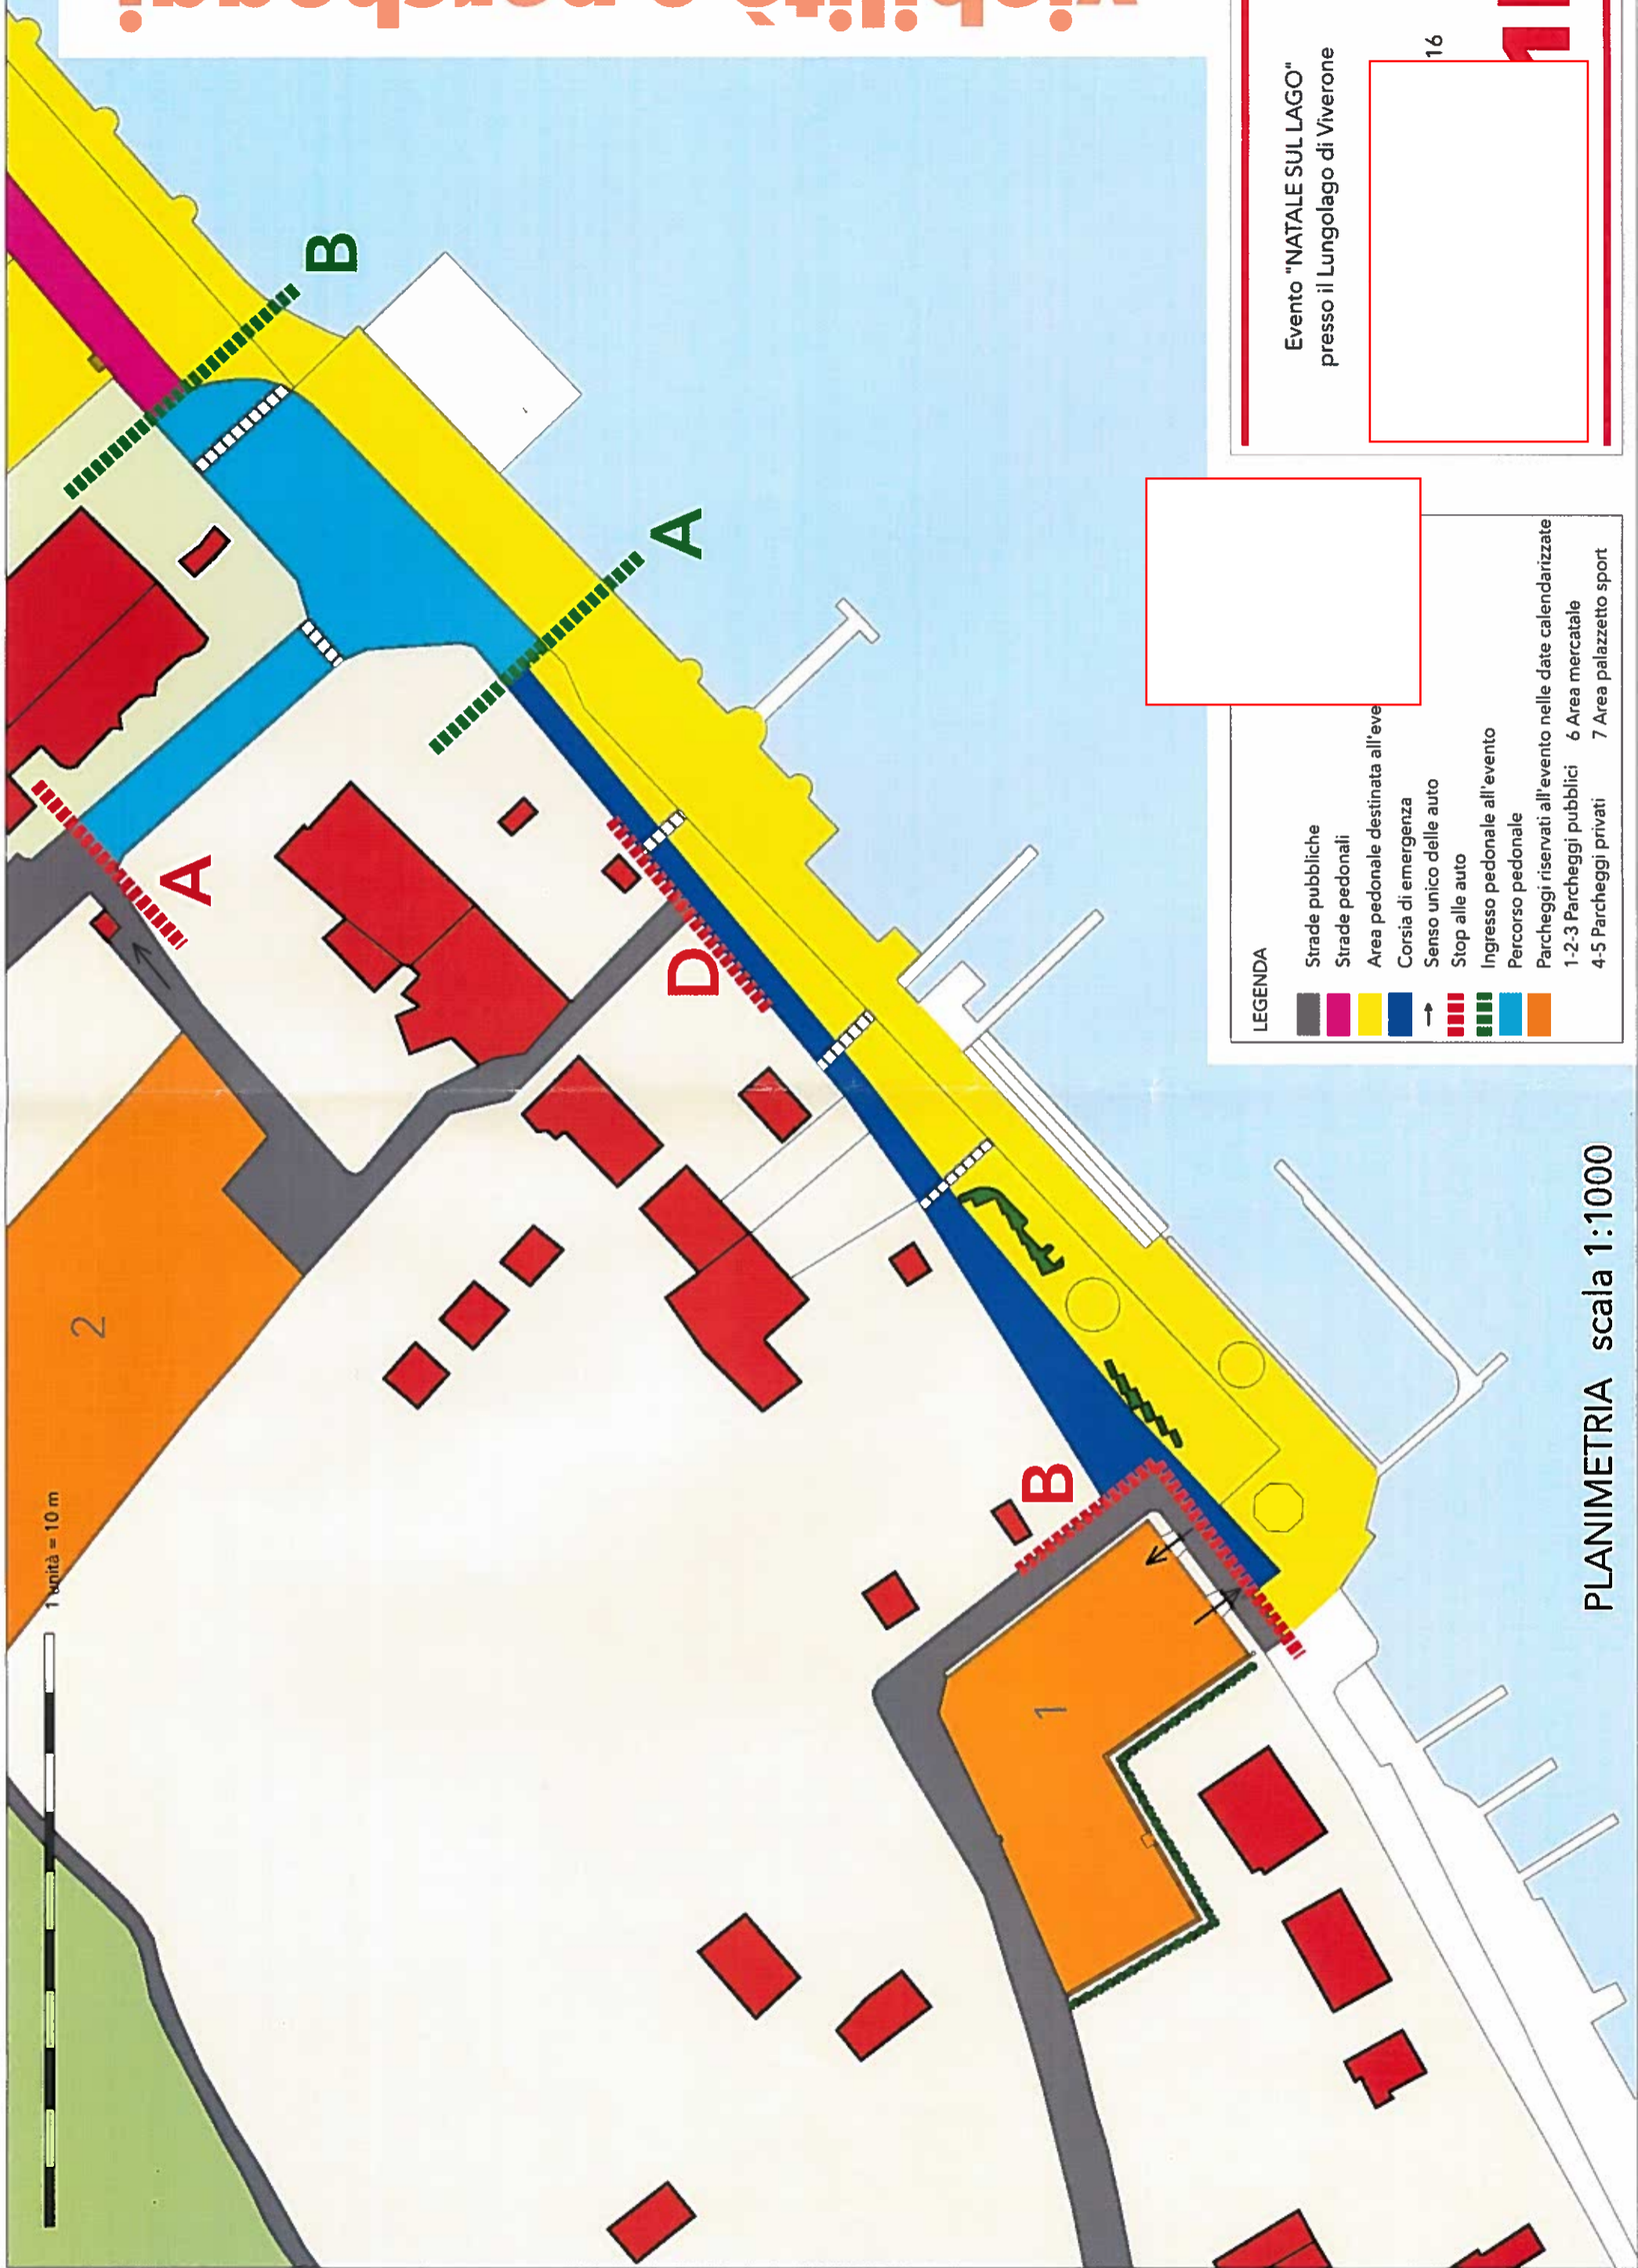

Viabilità e parcheggi!

Evento "NATALE SUL LAGO"
presso il Lungolago di Viverone

LEGENDA

- Strade pubbliche
- Strade pedonali
- Area pedonale destinata all'evento
- Corsia di emergenza
- Senso unico delle auto
- Stop alle auto
- Ingresso pedonale all'evento
- Percorso pedonale
- Parcheggi riservati all'evento nelle date calendarizzate
- 1-2-3 Parcheggi pubblici 6 Area mercatale
- 4-5 Parcheggi privati 7 Area palazzetto sport

PLANIMETRIA scala 1:1000