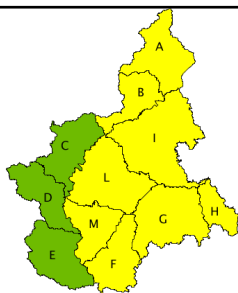

AVVISO DI CONDIZIONI METEOROLOGICHE AVVERSE per i dettagli consultare il bollettino di Vigilanza Meteorologica.

QUADRO DI SINTESI

Livelli di allerta massimi nel periodo di validità del bollettino

LIVELLO DI ALLERTA

VERDE	Assenza di fenomeni significativi prevedibili
GIALLO	Fenomeni localizzati
ARANCIONE	Fenomeni diffusi
ROSSO	Numerosi e/o estesi fenomeni

L'allerta per valanghe è valutata solo sulle aree montane e nel periodo di emissione del bollettino del Pericolo valanghe

ZONE DI ALLERTA

- A Toce (NO-VB)
- B Val Sesia, Cervo e Chiusella (BI-TO-VC)
- C Valli Orco, Lanzo, bassa val Susa e Sangone (TO)
- D Alta val Susa, Chisone, Pellice e Po (CN-TO)
- E Valli Varaita, Maira e Stura (CN)
- F Valle Tanaro (CN)
- G Belbo e Bormida (AL-AT-CN)
- H Scrivia (AL)
- I Pianura Settentrionale (AL-AT-BI-NO-TO-VC)
- L Pianura Torinese e Colline (AL-AT-CN-TO)
- M Pianura Cuneese (CN-TO)

Per una corretta interpretazione ed approfondimenti consultare sempre il disciplinare

Diffusione: <http://www.ruparpiemonte.it/meteo/> - <http://intranet.ruparpiemonte.it/meteo/> con password di accesso

www.arpa.piemonte.it