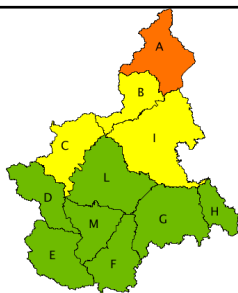

ALLERTA REGIONE PIEMONTE

BOLLETTINO N	DATA EMISSIONE	VALIDITA'	AGGIORNAMENTO	SERVIZIO A CURA DI	AMBITO TERRITORIALE
161/2019	10/06/2019 ore 13:00	36 ore	11/06/2019 ore 13:00	Arpa Centro Funzionale	Regione Piemonte

ZONE DI ALLERTA	LIVELLO ALLERTA MASSIMO	LIVELLI DI ALLERTA										SINTESI dello SCENARIO ATTESO		
		oggi					domani							
		IDROGEOLOGICO	IDRAULICO	IDROGEOLOGICO PER TEMPORALI	NEVE	VALANGHE	IDROGEOLOGICO	IDRAULICO	IDROGEOLOGICO PER TEMPORALI	NEVE	VALANGHE			
A	ARANCIONE	VERDE	VERDE	ARANCIONE	VERDE	VERDE	VERDE	VERDE	VERDE	VERDE	VERDE	VERDE	VERDE	Allagamenti, caduta alberi, fulminazioni, grandinate e possibili frane localizzate
B	GIALLO	VERDE	VERDE	GIALLO	VERDE	VERDE	VERDE	VERDE	VERDE	VERDE	VERDE	VERDE	VERDE	Locali allagamenti, caduta alberi, fulminazioni e isolati fenomeni di versante
C	GIALLO	VERDE	VERDE	GIALLO	VERDE	VERDE	VERDE	VERDE	VERDE	VERDE	VERDE	VERDE	VERDE	Locali allagamenti, caduta alberi, fulminazioni e isolati fenomeni di versante
D	VERDE	VERDE	VERDE	VERDE	VERDE	VERDE	VERDE	VERDE	VERDE	VERDE	VERDE	VERDE	VERDE	-
E	VERDE	VERDE	VERDE	VERDE	VERDE	VERDE	VERDE	VERDE	VERDE	VERDE	VERDE	VERDE	VERDE	-
F	VERDE	VERDE	VERDE	VERDE	VERDE	VERDE	VERDE	VERDE	VERDE	VERDE	VERDE	VERDE	VERDE	-
G	VERDE	VERDE	VERDE	VERDE	VERDE	VERDE	VERDE	VERDE	VERDE	VERDE	VERDE	VERDE	VERDE	-
H	VERDE	VERDE	VERDE	VERDE	VERDE	VERDE	VERDE	VERDE	VERDE	VERDE	VERDE	VERDE	VERDE	-
I	GIALLO	GIALLO	VERDE	GIALLO	VERDE	VERDE	VERDE	VERDE	VERDE	VERDE	VERDE	VERDE	VERDE	Locali allagamenti, caduta alberi, fulminazioni e isolati fenomeni di versante
L	VERDE	VERDE	VERDE	VERDE	VERDE	VERDE	VERDE	VERDE	VERDE	VERDE	VERDE	VERDE	VERDE	-
M	VERDE	VERDE	VERDE	VERDE	VERDE	VERDE	VERDE	VERDE	VERDE	VERDE	VERDE	VERDE	VERDE	-

LIVELLO DI ALLERTA

VERDE	Assenza di fenomeni significativi prevedibili
GIALLO	Fenomeni localizzati
ARANCIONE	Fenomeni diffusi
ROSSO	Numerosi e/o estesi fenomeni

L'allerta per valanghe è valutata solo sulle aree montane e nel periodo di emissione del bollettino del Pericolo valanghe